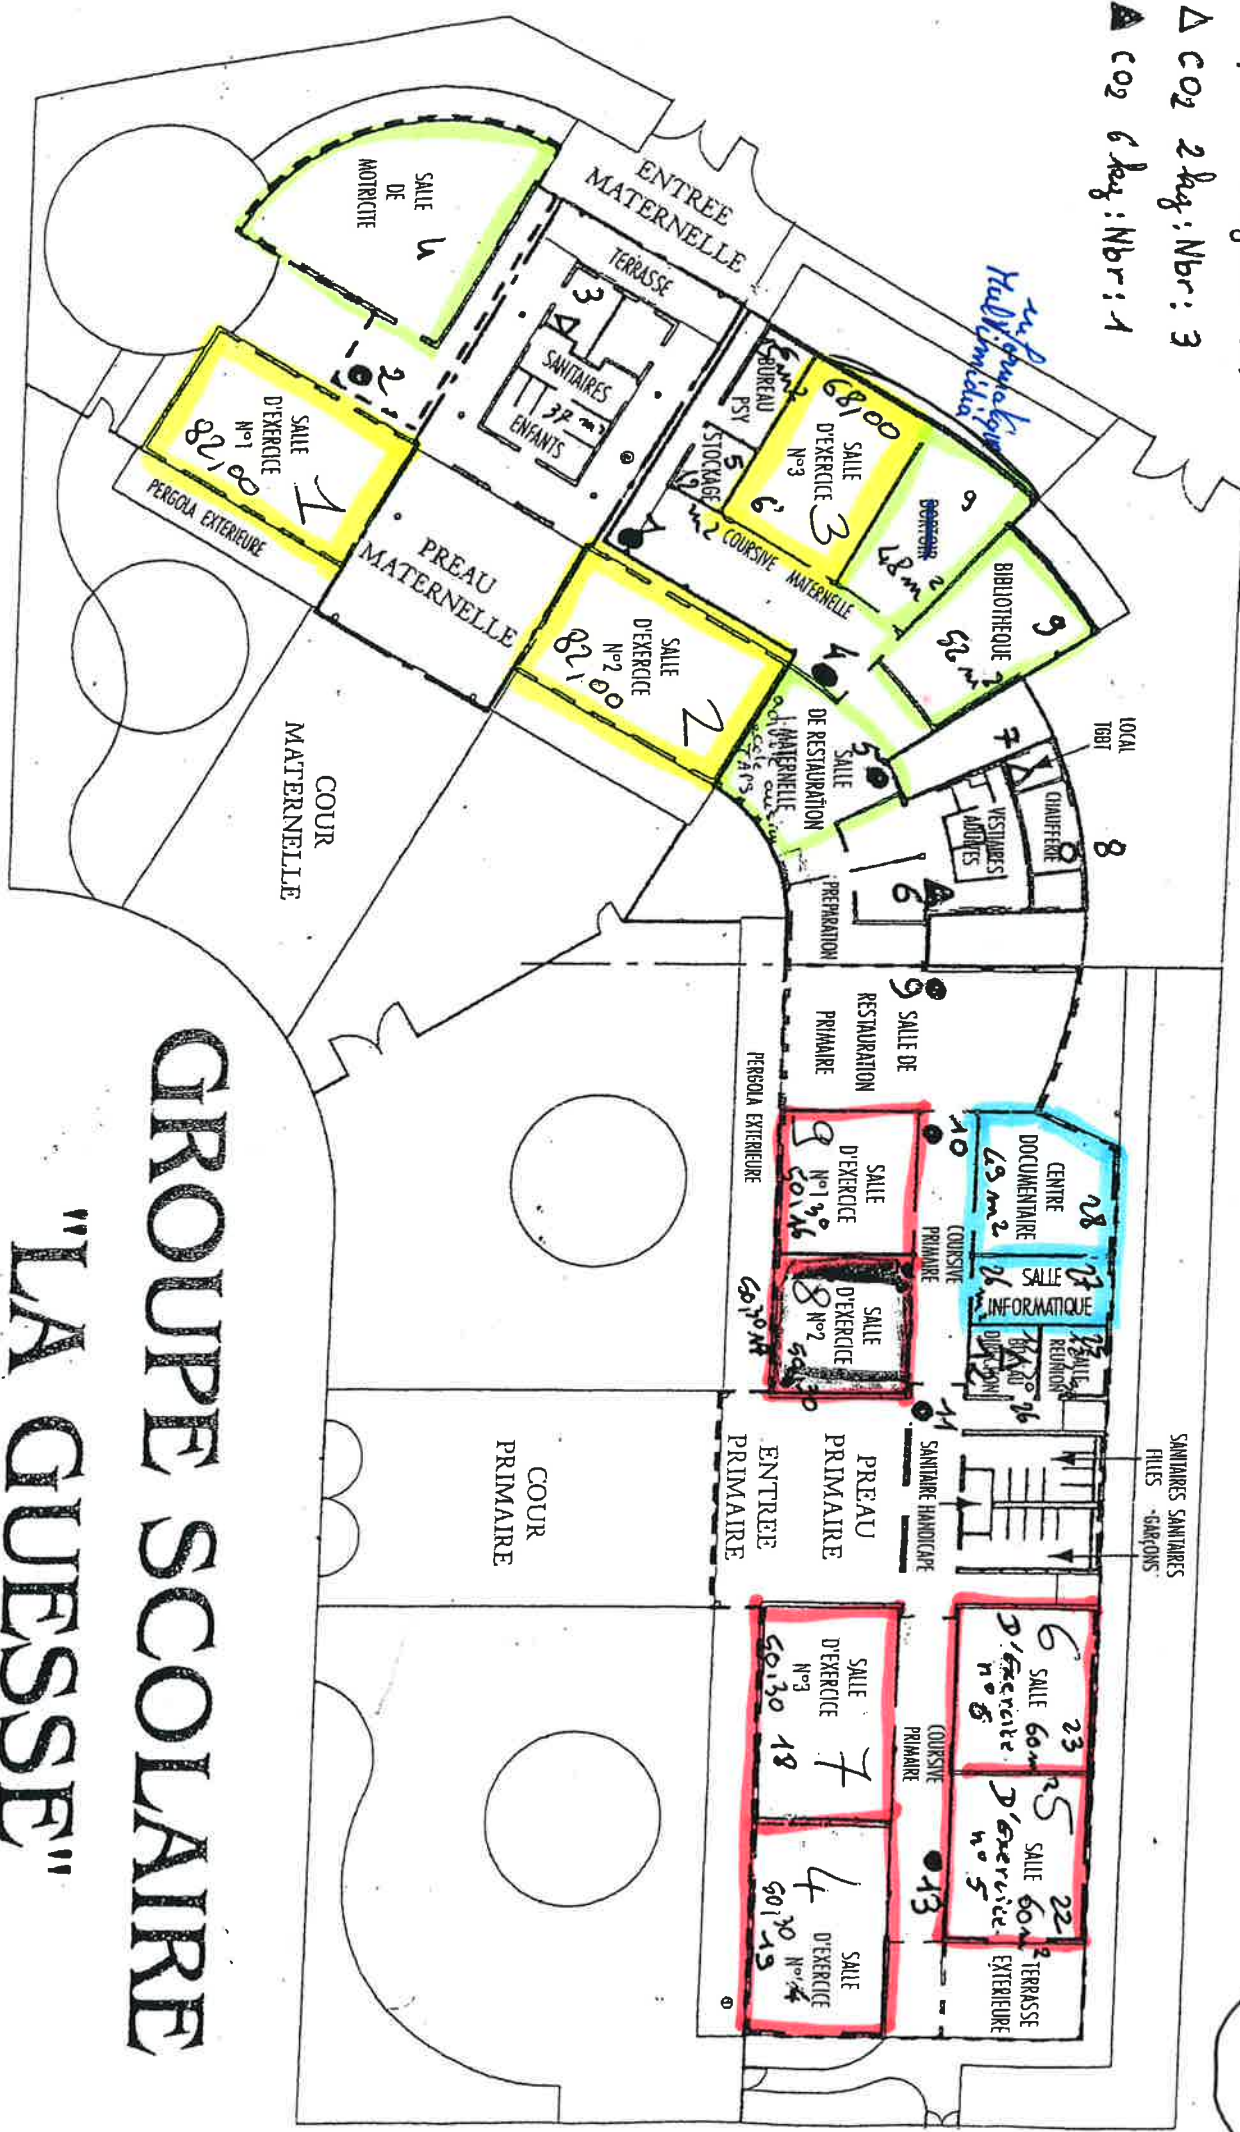

legende :

- 6 litres d'eau pulvérisée : Nbr : 8
- poudre 6 kg : Nbr : 1
- △ CO2 2 kg : Nbr : 3
- ▲ CO2 6 kg : Nbr : 1

- salle de classe
 - dortoir (45 m²)
 - salle A UAE / TAPS

Salle partagée

(2)

GROUPE SCOLAIRE "LA GUESSE"